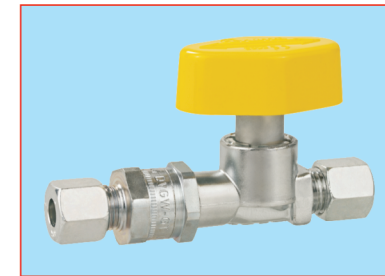

# GAS-GERÄTE + Flüssiggaszubehör

73

Nr. 0272282  
Hauptabsp. m. Isostück beids. 18x18 nach Hauseinf.

74

Nr. 0272665  
Hauptabsp. m. Mauerd. 90° m. Flansch IG1/2"

75

Nr. 0320240  
Schnellschl. m. therm. Absperreinr. 8x8

76

Nr. 03401  
Schnellschl. 8x8

77 - 77a

Nr. 05076 / Nr. 0507602  
Zweiflaschenanl. m. Umschaltventil 33kg  
Zweiflaschenanl. m. Umschaltventil 5-11kg für Kleinfl.

78

Nr. 0524503  
Behälterregl. RVS22 50mbar 6kg/h