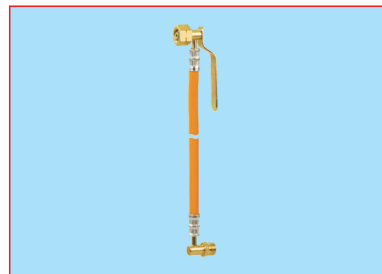

54
Nr. 04490
Schl. PB30 GFxAG GFx300mm