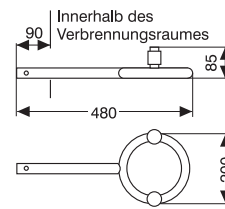

Baureihe 64

Ringbrenner, 2 Flammen

	Ring Ø ca. mm	Länge ca. mm	Höhe ca. mm	Verbrauch bei 1,5bar kg/h	Nennheizleistung KW	Gas-Eingang	Bestell - Nr.	
Grundausrüstung	200	480	85	1,42	18,2	G3/8 LH	6422	82
mit Überzündrohr und Flammenüberw.				1,60	20,5		6425	82 a

Ringbrenner, 3 Flammen

	Ring Ø ca. mm	Länge ca. mm	Höhe ca. mm	Verbrauch bei 1,5bar kg/h	Nennheizleistung KW	Gas-Eingang	Bestell - Nr.	
Grundausrüstung	200	480	85	2,12	22,4	G3/8 LH	6432	83
mit Überzündrohr und Flammenüberw.				2,30	24,7		6435	83 a

Ringbrenner, 4 Flammen

	Ring Ø ca. mm	Länge ca. mm	Höhe ca. mm	Verbrauch bei 1,5bar kg/h	Nennheizleistung KW	Gas-Eingang	Bestell - Nr.	
Grundausrüstung	200	480	85	2,96	27,1	G3/8 LH	6442	84
mit Überzündrohr und Flammenüberw.				3,14	29,4		6445	84 a