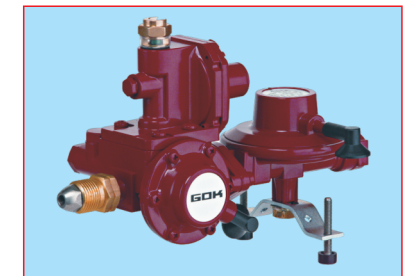

# GAS-GERÄTE + Flüssiggaszubehör

73

Nr. 0272282  
Hauptabsp. m. Isostück beids. 18x18 nach Hauseinf.

74

Nr. 0272665  
Hauptabsp. m. Mauerd. 90° m. Flansch IG1/2"

75

Nr. 0320240  
Schnellschl. m. therm. Absperreinr. 8x8

76

Nr. 03401  
Schnellschl. 8x8

77 - 77a

Nr. 05076 / Nr. 0507602  
Zweiflaschenanl. m. Umschaltventil 33kg  
Zweiflaschenanl. m. Umschaltventil 5-11kg für Kleinfl.

78

Nr. 0524503  
Behälterregl. RVS22 50mbar 6kg/h