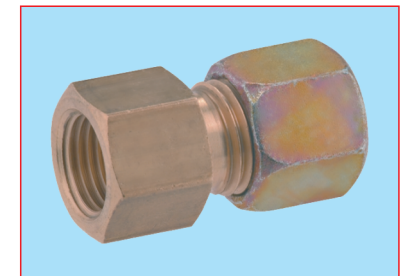

62

Nr. 2527
Verbindungsstück IG1/2"x8