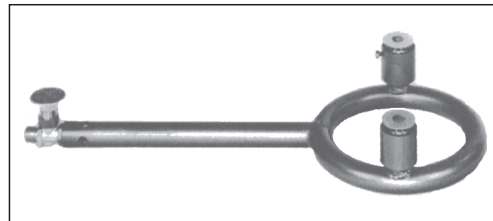

Baureihe 64

Ringbrenner, 2 Flammen

	Ring Ø ca. mm	Länge ca. mm	Höhe ca. mm	Verbrauch bei 1,5bar kg/h	Nennheizleistung KW	Gas-Eingang	Bestell - Nr.	
Grundausrüstung	200	480	85	1,42	18,2	G3/8 LH	6422	82
mit Überzündrohr und Flammenüberw.				1,60	20,5		6425	82 a

Ringbrenner, 3 Flammen

	Ring Ø ca. mm	Länge ca. mm	Höhe ca. mm	Verbrauch bei 1,5bar kg/h	Nennheizleistung KW	Gas-Eingang	Bestell - Nr.	
Grundausrüstung	200	480	85	2,12	22,4	G3/8 LH	6432	83
mit Überzündrohr und Flammenüberw.				2,30	24,7		6435	83 a

Ringbrenner, 4 Flammen

	Ring Ø ca. mm	Länge ca. mm	Höhe ca. mm	Verbrauch bei 1,5bar kg/h	Nennheizleistung KW	Gas-Eingang	Bestell - Nr.	
Grundausrüstung	200	480	85	2,96	27,1	G3/8 LH	6442	84
mit Überzündrohr und Flammenüberw.				3,14	29,4		6445	84 a