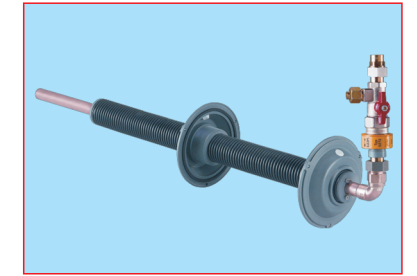

# GAS-GERÄTE + Flüssiggaszubehör

73

Nr. 0272282  
Hauptabsp. m. Isostück beids. 18x18 nach Hauseinf.

74

Nr. 0272665  
Hauptabsp. m. Mauerd. 90° m. Flansch IG1/2"

75

Nr. 0320240  
Schnellschl. m. therm. Absperreinr. 8x8