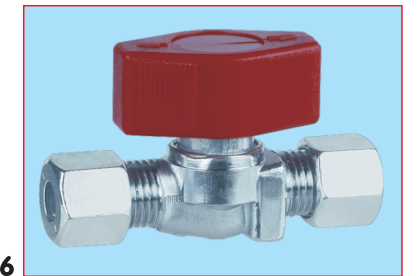

# GAS-GERÄTE + Flüssiggaszubehör

73

Nr. 0272282  
Hauptabsp. m. Isostück beids. 18x18 nach Hauseinf.

74

Nr. 0272665  
Hauptabsp. m. Mauerd. 90° m. Flansch IG1/2"

75

Nr. 0320240  
Schnellschl. m. therm. Absperreinr. 8x8

76

Nr. 03401  
Schnellschl. 8x8

77 - 77a

Nr. 05076 / Nr. 0507602  
Zweiflaschenanl. m. Umschaltventil 33kg  
Zweiflaschenanl. m. Umschaltventil 5-11kg für Kleinfl.

78

Nr. 0524503  
Behälterregl. RVS22 50mbar 6kg/h