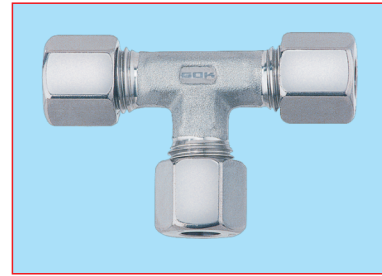

76

Nr. 03401  
Schnellschl. 8x8

77 - 77a

Nr. 05076 / Nr. 0507602  
Zweiflaschenanl. m. Umschaltventil 33kg  
Zweiflaschenanl. m. Umschaltventil 5-11kg für Kleinfl.

78

Nr. 0524503  
Behälterregl. RVS22 50mbar 6kg/h

79

Nr. 05104  
Niederdruckregler G1/2"  
50mbar 4kg f. 33kg Flasch.

80

Nr. 100102  
Gassteckdose

81

Nr. 100102 / Nr. 100105  
Nr. 100100 / Nr. 100125  
Nr. 100150 / Nr. 100200  
Gasschl. 500mm, 800mm, 1000mm  
Gasschl. 1250mm, 1500mm, 2000mm

# GAS-GERÄTE + Flüssiggaszubehör

65

Nr. 04047  
Verb. 1/4"L-8R

66

Nr. 07714  
T-Stück 8x8x8

67

Nr. 07708  
Winkelverschr. 8x8

68