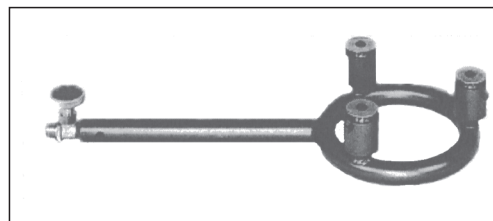

Baureihe 64

Ringbrenner, 2 Flammen

	Ring Ø ca. mm	Länge ca. mm	Höhe ca. mm	Verbrauch bei 1,5bar kg/h	Nennheizleistung KW	Gas-Eingang	Bestell - Nr.	
Grundausrüstung	200	480	85	1,42	18,2	G3/8 LH	6422	82
mit Überzündrohr und Flammenüberw.				1,60	20,5		6425	82 a

Ringbrenner, 3 Flammen

	Ring Ø ca. mm	Länge ca. mm	Höhe ca. mm	Verbrauch bei 1,5bar kg/h	Nennheizleistung KW	Gas-Eingang	Bestell - Nr.	
Grundausrüstung	200	480	85	2,12	22,4	G3/8 LH	6432	83
mit Überzündrohr und Flammenüberw.				2,30	24,7		6435	83 a

Ringbrenner, 4 Flammen

	Ring Ø ca. mm	Länge ca. mm	Höhe ca. mm	Verbrauch bei 1,5bar kg/h	Nennheizleistung KW	Gas-Eingang	Bestell - Nr.	
Grundausrüstung	200	480	85	2,96	27,1	G3/8 LH	6442	84
mit Überzündrohr und Flammenüberw.				3,14	29,4		6445	84 a