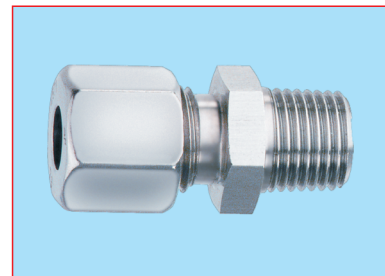

69

Nr. 07794
Einschr. 8x1/2"