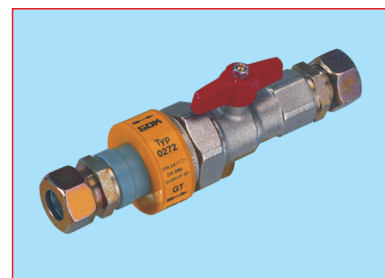

71

Nr. 02713
Kugelhahn m. Isostück beids. 18x18 Schn.
vor Hausenf.