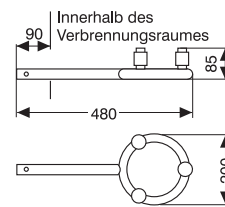

Baureihe 64

Ringbrenner, 2 Flammen

	Ring Ø ca. mm	Länge ca. mm	Höhe ca. mm	Verbrauch bei 1,5bar kg/h	Nennheizleistung KW	Gas-Eingang	Bestell - Nr.	
Grundausrüstung	200	480	85	1,42	18,2	G3/8 LH	6422	82
mit Überzündrohr und Flammenüberw.				1,60	20,5		6425	82 a

Ringbrenner, 3 Flammen

	Ring Ø ca. mm	Länge ca. mm	Höhe ca. mm	Verbrauch bei 1,5bar kg/h	Nennheizleistung KW	Gas-Eingang	Bestell - Nr.	
Grundausrüstung	200	480	85	2,12	22,4	G3/8 LH	6432	83
mit Überzündrohr und Flammenüberw.				2,30	24,7		6435	83 a

Ringbrenner, 4 Flammen

	Ring Ø ca. mm	Länge ca. mm	Höhe ca. mm	Verbrauch bei 1,5bar kg/h	Nennheizleistung KW	Gas-Eingang	Bestell - Nr.	
Grundausrüstung	200	480	85	2,96	27,1	G3/8 LH	6442	84
mit Überzündrohr und Flammenüberw.				3,14	29,4		6445	84 a