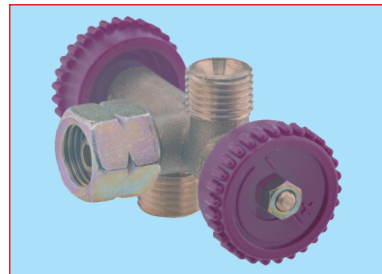

51 - 51d  
**Nr. 04502 / Nr. 04503 / Nr. 04504**  
**Nr. 04506 / Nr. 04511**  
 Schl. 6,3x3,5 3/8 x 3/8Lx1500mm  
 Schl. 6,3x3,5 3/8 x 3/8Lx2000mm  
 Schl. 6,3x3,5 3/8 x 3/8Lx3000mm  
 Schl. 6,3x3,5 3/8 x 3/8Lx5000mm  
 Schl. 6,3x3,5 3/8 x 3/8Lx10000mm

52  
**Nr. 02498**  
 Notversorgungs-Garnitur  
 SBS Komb. A. 3/8LH-ÜMx2000m

53  
**Nr. 02499**  
 Notversorgungs-Garnitur  
 PN25 kompl. SBSKomb. Ax2000mm

54  
**Nr. 04490**  
 Schl. PB30 GFxAG GFx300mm

55  
**Nr. 04497**  
 Schl. PB30 GF RST 12x400mm

56  
**Nr. 09706**  
 Abzweigventil 2Abg. G1/4LH 2x1/4