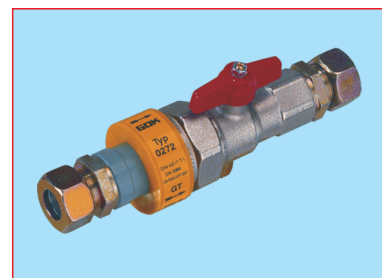

72

Nr. 0272242
Kugelhahn m. Isostück beids. 18x18 Schn.
nach Hausenf.