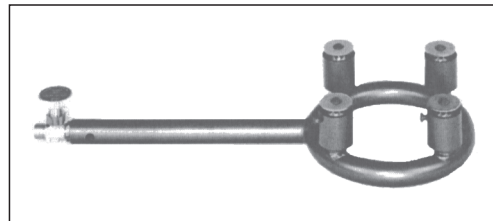

Baureihe 64

Ringbrenner, 2 Flammen

	Ring Ø ca. mm	Länge ca. mm	Höhe ca. mm	Verbrauch bei 1,5bar kg/h	Nennheizleistung KW	Gas-Eingang	Bestell - Nr.	
Grundausrüstung	200	480	85	1,42	18,2	G3/8 LH	6422	82
mit Überzündrohr und Flammenüberw.				1,60	20,5		6425	82 a

Ringbrenner, 3 Flammen

	Ring Ø ca. mm	Länge ca. mm	Höhe ca. mm	Verbrauch bei 1,5bar kg/h	Nennheizleistung KW	Gas-Eingang	Bestell - Nr.	
Grundausrüstung	200	480	85	2,12	22,4	G3/8 LH	6432	83
mit Überzündrohr und Flammenüberw.				2,30	24,7		6435	83 a

Ringbrenner, 4 Flammen

	Ring Ø ca. mm	Länge ca. mm	Höhe ca. mm	Verbrauch bei 1,5bar kg/h	Nennheizleistung KW	Gas-Eingang	Bestell - Nr.	
Grundausrüstung	200	480	85	2,96	27,1	G3/8 LH	6442	84
mit Überzündrohr und Flammenüberw.				3,14	29,4		6445	84 a