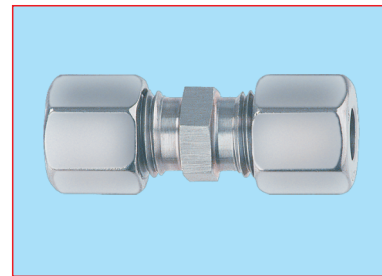

79

Nr. 05104  
Niederdruckregler G1/2"  
50mbar 4kg f. 33kg Flasch.

80

Nr. 100102  
Gassteckdose

81

Nr. 100102 / Nr. 100105  
Nr. 100100 / Nr. 100125  
Nr. 100150 / Nr. 100200  
Gasschl. 500mm, 800mm, 1000mm  
Gasschl. 1250mm, 1500mm, 2000mm

# GAS-GERÄTE + Flüssiggaszubehör

65

Nr. 04047  
Verb. 1/4"L-8R

66

Nr. 07714  
T-Stück 8x8x8

67

Nr. 07708  
Winkelverschr. 8x8

68

Nr. 07702  
Verschr. 8x8

69

Nr. 07794  
Einschr. 8x1/2"

70

Nr. 07729  
Red. 8x15mm

71

Nr. 02713  
Kugelhahn m. Isostück beids. 18x18 Schn.  
vor Hausenf.

72