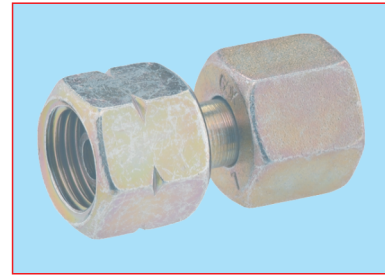

GAS-GERÄTE + Flüssiggaszubehör

65

Nr. 04047
Verb. 1/4"L-8R