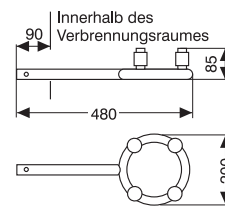

Baureihe 64

Ringbrenner, 2 Flammen

	Ring Ø ca. mm	Länge ca. mm	Höhe ca. mm	Verbrauch bei 1,5bar kg/h	Nennheizleistung KW	Gas-Eingang	Bestell - Nr.	
Grundausrüstung	200	480	85	1,42	18,2	G3/8 LH	6422	82
mit Überzündrohr und Flammenüberw.				1,60	20,5		6425	82 a

Ringbrenner, 3 Flammen

	Ring Ø ca. mm	Länge ca. mm	Höhe ca. mm	Verbrauch bei 1,5bar kg/h	Nennheizleistung KW	Gas-Eingang	Bestell - Nr.	
Grundausrüstung	200	480	85	2,12	22,4	G3/8 LH	6432	83
mit Überzündrohr und Flammenüberw.				2,30	24,7		6435	83 a

Ringbrenner, 4 Flammen

	Ring Ø ca. mm	Länge ca. mm	Höhe ca. mm	Verbrauch bei 1,5bar kg/h	Nennheizleistung KW	Gas-Eingang	Bestell - Nr.	
Grundausrüstung	200	480	85	2,96	27,1	G3/8 LH	6442	84
mit Überzündrohr und Flammenüberw.				3,14	29,4		6445	84 a