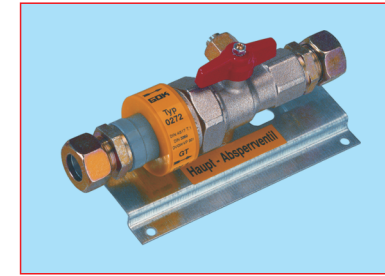

# GAS-GERÄTE + Flüssiggaszubehör

73

Nr. 0272282  
Hauptabsp. m. Isostück beids. 18x18 nach Hauseinf.

74

Nr. 0272665  
Hauptabsp. m. Mauerd. 90° m. Flansch IG1/2"

75

Nr. 0320240  
Schnellschl. m. therm. Absperreinr. 8x8