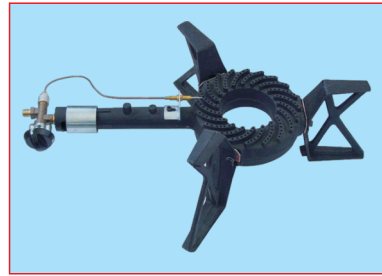

GAS-GERÄTE + Flüssiggaszubehör

17

Nr. HK141181
Hockerkocher 7,5kw m. Zünds. nur Propan
H17 B33 T33