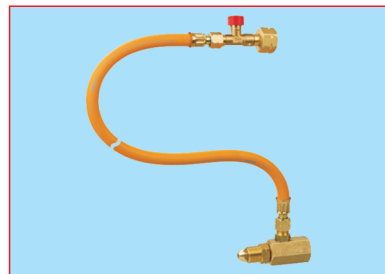

51 - 51d
Nr. 04502 / Nr. 04503 / Nr. 04504
Nr. 04506 / Nr. 04511
Schl. 6,3x3,5 3/8 x 3/8Lx1500mm
Schl. 6,3x3,5 3/8 x 3/8Lx2000mm
Schl. 6,3x3,5 3/8 x 3/8Lx3000mm
Schl. 6,3x3,5 3/8 x 3/8Lx5000mm
Schl. 6,3x3,5 3/8 x 3/8Lx10000mm

53
Nr. 02499
Notversorgungs-Garnitur
PN25 kompl. SBSKomb. Ax2000mm