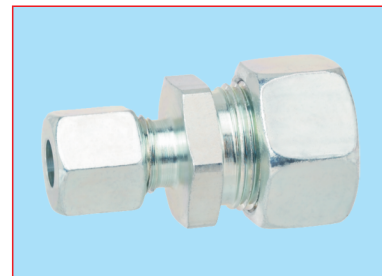

70

Nr. 07729
Red. 8x15mm