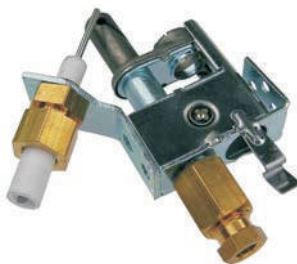

Zündbrenner ITT

Flüssiggas 50mbar

Einzelteile

Abb.	Art.-Nr.	Bezeichnung
S. XX	504103	Zündgasdüse Erdgas 25mbar
S. XX	504203	Zündgasdüse Flüssiggas 50mbar
S. XX	GE102905	Zündgasverschraubung Ø 6mm
S. XX	504303	Zünderlektrode komplett

verwendbare Zündgasleitung: Ø 6,0mm

verwendbare Zündkabel: 2,8x0,5mm

verwendbare Thermoelemente: Typ 199

Art.-Nr.: 504100

Zündbrenner HW

Typ "Honeywell Q349A"
Erdgas 25mbar

Art.-Nr.: 504101