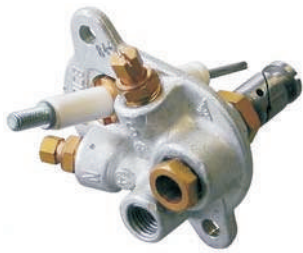

verwendbare Zündgasleitung: Ø 6,0mm
 verwendbare Zündkabel: Ø 4,0mm
 verwendbare Thermoelemente: Typ 110

Zündbrenner

Art.-Nr.: 993372

Zündbrenner JUNKERS

Typ "BZ1D...Z"

nicht mehr lieferbar!

ggf. Umbausatz 161132 bestellen.