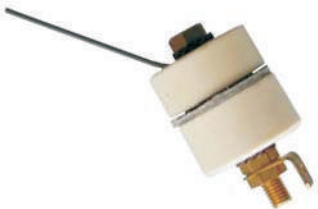

4250626701263

Art.-Nr.: 506004

Zündelektrode mit Kabel
UNIVERSAL, 500mm
Anschluss: Ø 2,4mm

4250626701270

Art.-Nr.: 1801

Zündelektrode mit Kabel
UNIVERSAL, 280mm
Anschluss: 2,8x0,5mm

4250626700952

Art.-Nr.: 379333

Zündelektrode mit Kabel
GAMAT
Anschluss: Ø 2,4mm

4250626701287

Art.-Nr.: 759765

Zündelektrode mit Kabel
DESSAUER
Anschluss: 2,8x0,5mm

4250626701294

Art.-Nr.: 232049

Isolatoren HM
Anschluss: 6,3x0,8mm

4250626701300

Art.-Nr.: 132096

Isolatoren STRACHE
Anschluss: 6,3x0,8mm

4250626701317

Art.-Nr.: GE100704

Zündelektrode JUNKERS
für CB 502031/502032
Anschluss: Ø 4,0mm

4250626701324

Art.-Nr.: 100702

Zündelektrode JUNKERS
für CB 5051..
Anschluss: Ø 4,0mm

4250626701331

Art.-Nr.: 100703

Zündelektrode JUNKERS
für CB 5050..
Anschluss: Ø 4,0mm

4250626701348

Art.-Nr.: 505133

Überwurfschraube ZE
für CB 505... / CB 50203..

4250626701355

Zündelektroden