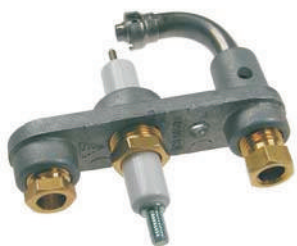

Typ "CB 505050"
Erdgas 25mbar
mit 1 Überzündloch

weitere Ausführungen auf Anfrage!

Einzelteile

Abb.	Art.-Nr.	Bezeichnung
S. XX	100753	Zündgasdüse Erdgas 25mbar
S. XX	101282	Kegelring Ø 4mm
S. XX	505138	Kegelring Ø 6mm
S. XX	101283	Zündgasverschraubung Ø 4mm
S. XX	100909	Zündgasverschraubung Ø 6mm
S. XX	100703	Zünderlektrode
S. XX	505133	Überwurfmutter Zünderlektrode
S. XX	505123	Dichtung für Zündbrenner
S. XX	M-4065	Klemmschraube Thermoelement

verwendbare Zündgasleitung: Ø 4,0mm

verwendbare Zündkabel: Ø 4,0mm

verwendbare Thermoelemente: Typ 141

Art.-Nr.: 9533141

Zündbrenner JUNKERS

Typ "CB 505059"
Erdgas 25mbar

Einzelteile

Abb.	Art.-Nr.	Bezeichnung
S. XX	100753	Zündgasdüse Erdgas 25mbar
S. XX	101282	Kegelring Ø 4mm
S. XX	505138	Kegelring Ø 6mm
S. XX	101283	Zündgasverschraubung Ø 4mm
S. XX	100909	Zündgasverschraubung Ø 6mm
S. XX	100703	Zünderlektrode
S. XX	505133	Überwurfmutter Zünderlektrode
S. XX	M-4065	Klemmschraube Thermoelement

verwendbare Zündgasleitung: Ø 6,0mm

verwendbare Zündkabel: Ø 4,0mm

verwendbare Thermoelemente: Typ 141

Art.-Nr.: 504003

Zündbrenner ITT

Erdgas 25mbar

Art.-Nr.: 504053

Zündbrenner ITT