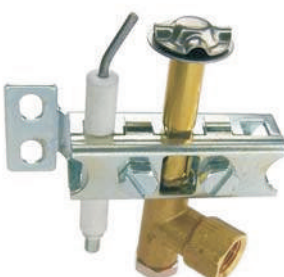

Art.-Nr.: 504000
Zündbrenner SIT
Typ "SIT 100" 3-flammig
Erdgas 25mbar

Art.-Nr.: 504050
Zündbrenner SIT
Typ "SIT 100" 3-flammig
Flüssiggas 50mbar

Abb.	Art.-Nr.	Bezeichnung	Einzelteile
S. XX	GE102546	Zündgasdüse Erdgas 25mbar	
S. XX	GE102740	Zündgasdüse Flüssiggas 50mbar	
S. XX	101288	Kegelring Ø 6mm	
S. XX	100909	Zündgasverschraubung Ø 6mm	
S. XX	100138	Zündgasverschraubung Ø 4mm	
S. XX	GE100706	Zündeletrode	

verwendbare Zündgasleitung: Ø 4,0mm
verwendbare Zündkabel: Ø 4,0mm
verwendbare Thermoelemente: Typ 140