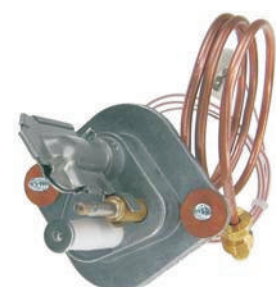

Art.-Nr.: 8890037

Zündbrenner WAMSLER
komplett mit Thermoelement,
Zünderlektrode, Zündkabel, Düse
Erdgas 25mbar

4250626702116

Abb.	Art.-Nr.	Bezeichnung	Einzelteile
S. XX	100608	Kegelring Ø 4mm	
S. XX	101283	Zündgasverschraubung Ø 4mm	

verwendbare Zündgasleitung: Ø 4,0mm
verwendbare Zündkabel: inklusive
verwendbare Thermoelemente: inklusive