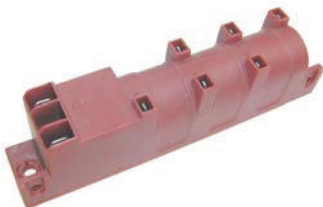

Anschluss: 2,8x0,5mm (2x)

4250626700914

Art.-Nr.: 1751

Zündgruppe YA220-4

Anschluss: 2,8x0,5mm (4x)

4250626700921

Art.-Nr.: 1752

Zündgruppe YA220-6

Anschluss: 2,8x0,5mm (6x)

4250626700938

Art.-Nr.: 504423

Glühzünder NORTON

Typ 201 WLA

4250626701669

Art.-Nr.: 2880055

Glühzünder GAMAT