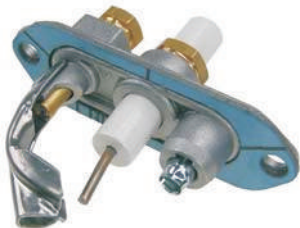

Zündbrenner

Art.-Nr.: 505155

Zündbrenner JUNKERS

Typ "CB 505155"
Erdgas 20mbar

Art.-Nr.: 505120

Zündbrenner JUNKERS

Typ "CB 505120"
Flüssiggas 50mbar

weitere Ausführungen auf Anfrage!

Einzelteile

Abb.	Art.-Nr.	Bezeichnung
S. XX	100754	Zündgasdüse Erdgas 20mbar
S. XX	100755	Zündgasdüse Flüssiggas 50mbar
S. XX	100756	Zündgasdüse Flüssiggas 30mbar
S. XX	101282	Kegelring Ø 4mm
S. XX	505138	Kegelring Ø 6mm
S. XX	101283	Zündgasverschraubung Ø 4mm
S. XX	100909	Zündgasverschraubung Ø 6mm
S. XX	100702	Zünderlektrode
S. XX	505133	Überwurfmutter Zünderlektrode
S. XX	505132	Dichtung für Zündbrenner

verwendbare Zündgasleitung: Ø 4,0mm

verwendbare Zündkabel: Ø 4,0mm

verwendbare Thermoelemente: Typ 110

Art.-Nr.: 505004

Zündbrenner JUNKERS

Typ "CB 505004"
Erdgas 25mbar
ohne Überzündloch

Art.-Nr.: 505050