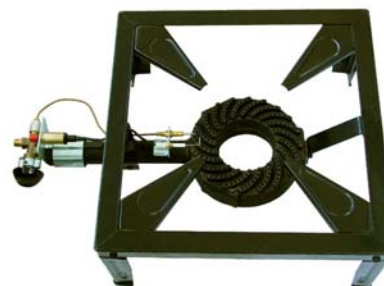

Hocker Kocher Powerfire 4 TP Piezozündung

Ausstattung: Stabiler Kocher mit 4 Füßen, Leistung 7,5kW
thermoelektrische Zündsicherung mit Piezozündung

Verbrauch: 545g/h

Maße: (BxTxH) 33x33x17cm (Länge = 55cm)
Gewicht: 5,2 kg

Art.-Nr.: 37 430   **EAN:** 6934589409104
Preis 50,—   **Euro zzgl. MwSt.**